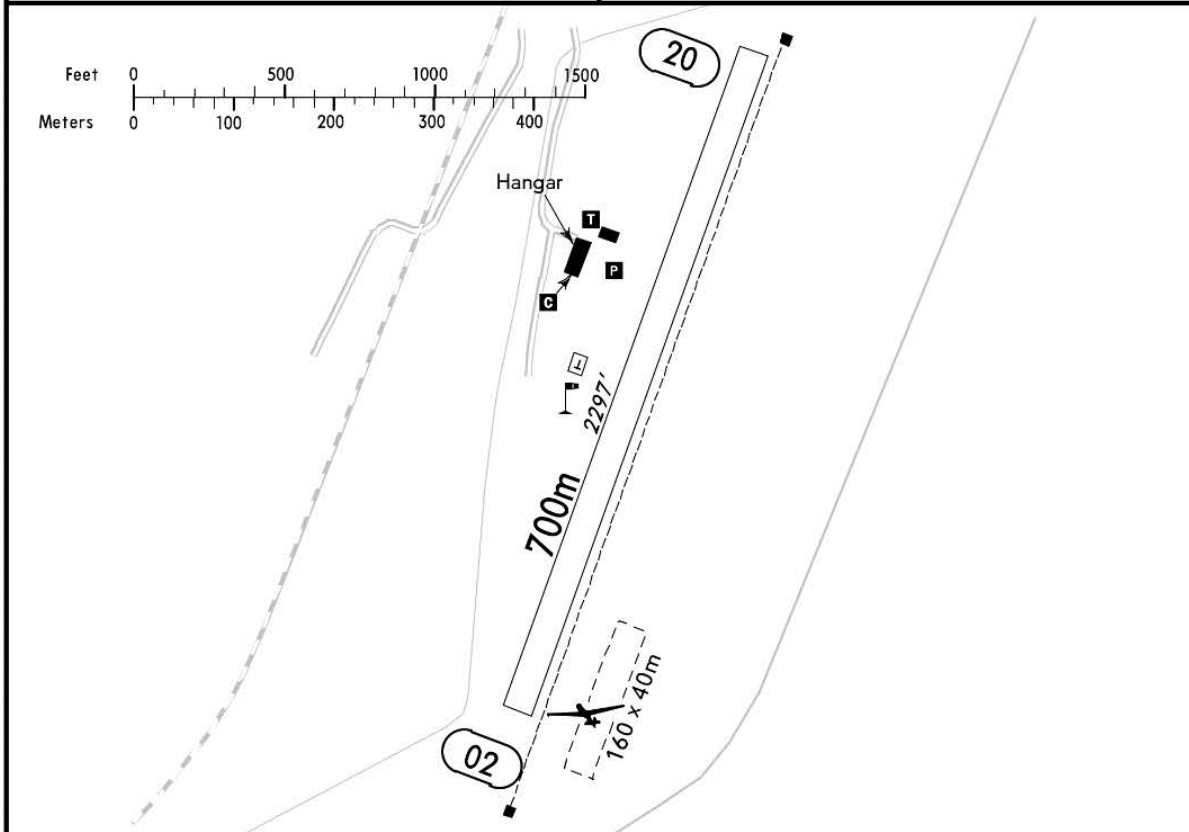

FELDKIRCHEN
OSSIACHER SEE
AUSTRIA

19-2 13 FEB 15

(FIS)

WIEN INFORMATION **124.400**

(limited)

RWY No	Dimension (m) - Surface	TORA (m)	LDA (m)	Strength	Lights
02 20	700 x 30 Grass	700	700	5.7t AUW	—

Use RWY for taxiing as far as possible.

Look out for gliders.

Avoid overflying lake "Ossiacher See" and town Feldkirchen, if unavoidable MNM 1500' SFC.

Rollen nach Möglichkeit nur auf der RWY.

Auf Segelflüge achten.

Ossiacher See und Stadt Feldkirchen meiden - in Ausnahmefällen Flughöhe MNM 1500' SFC.